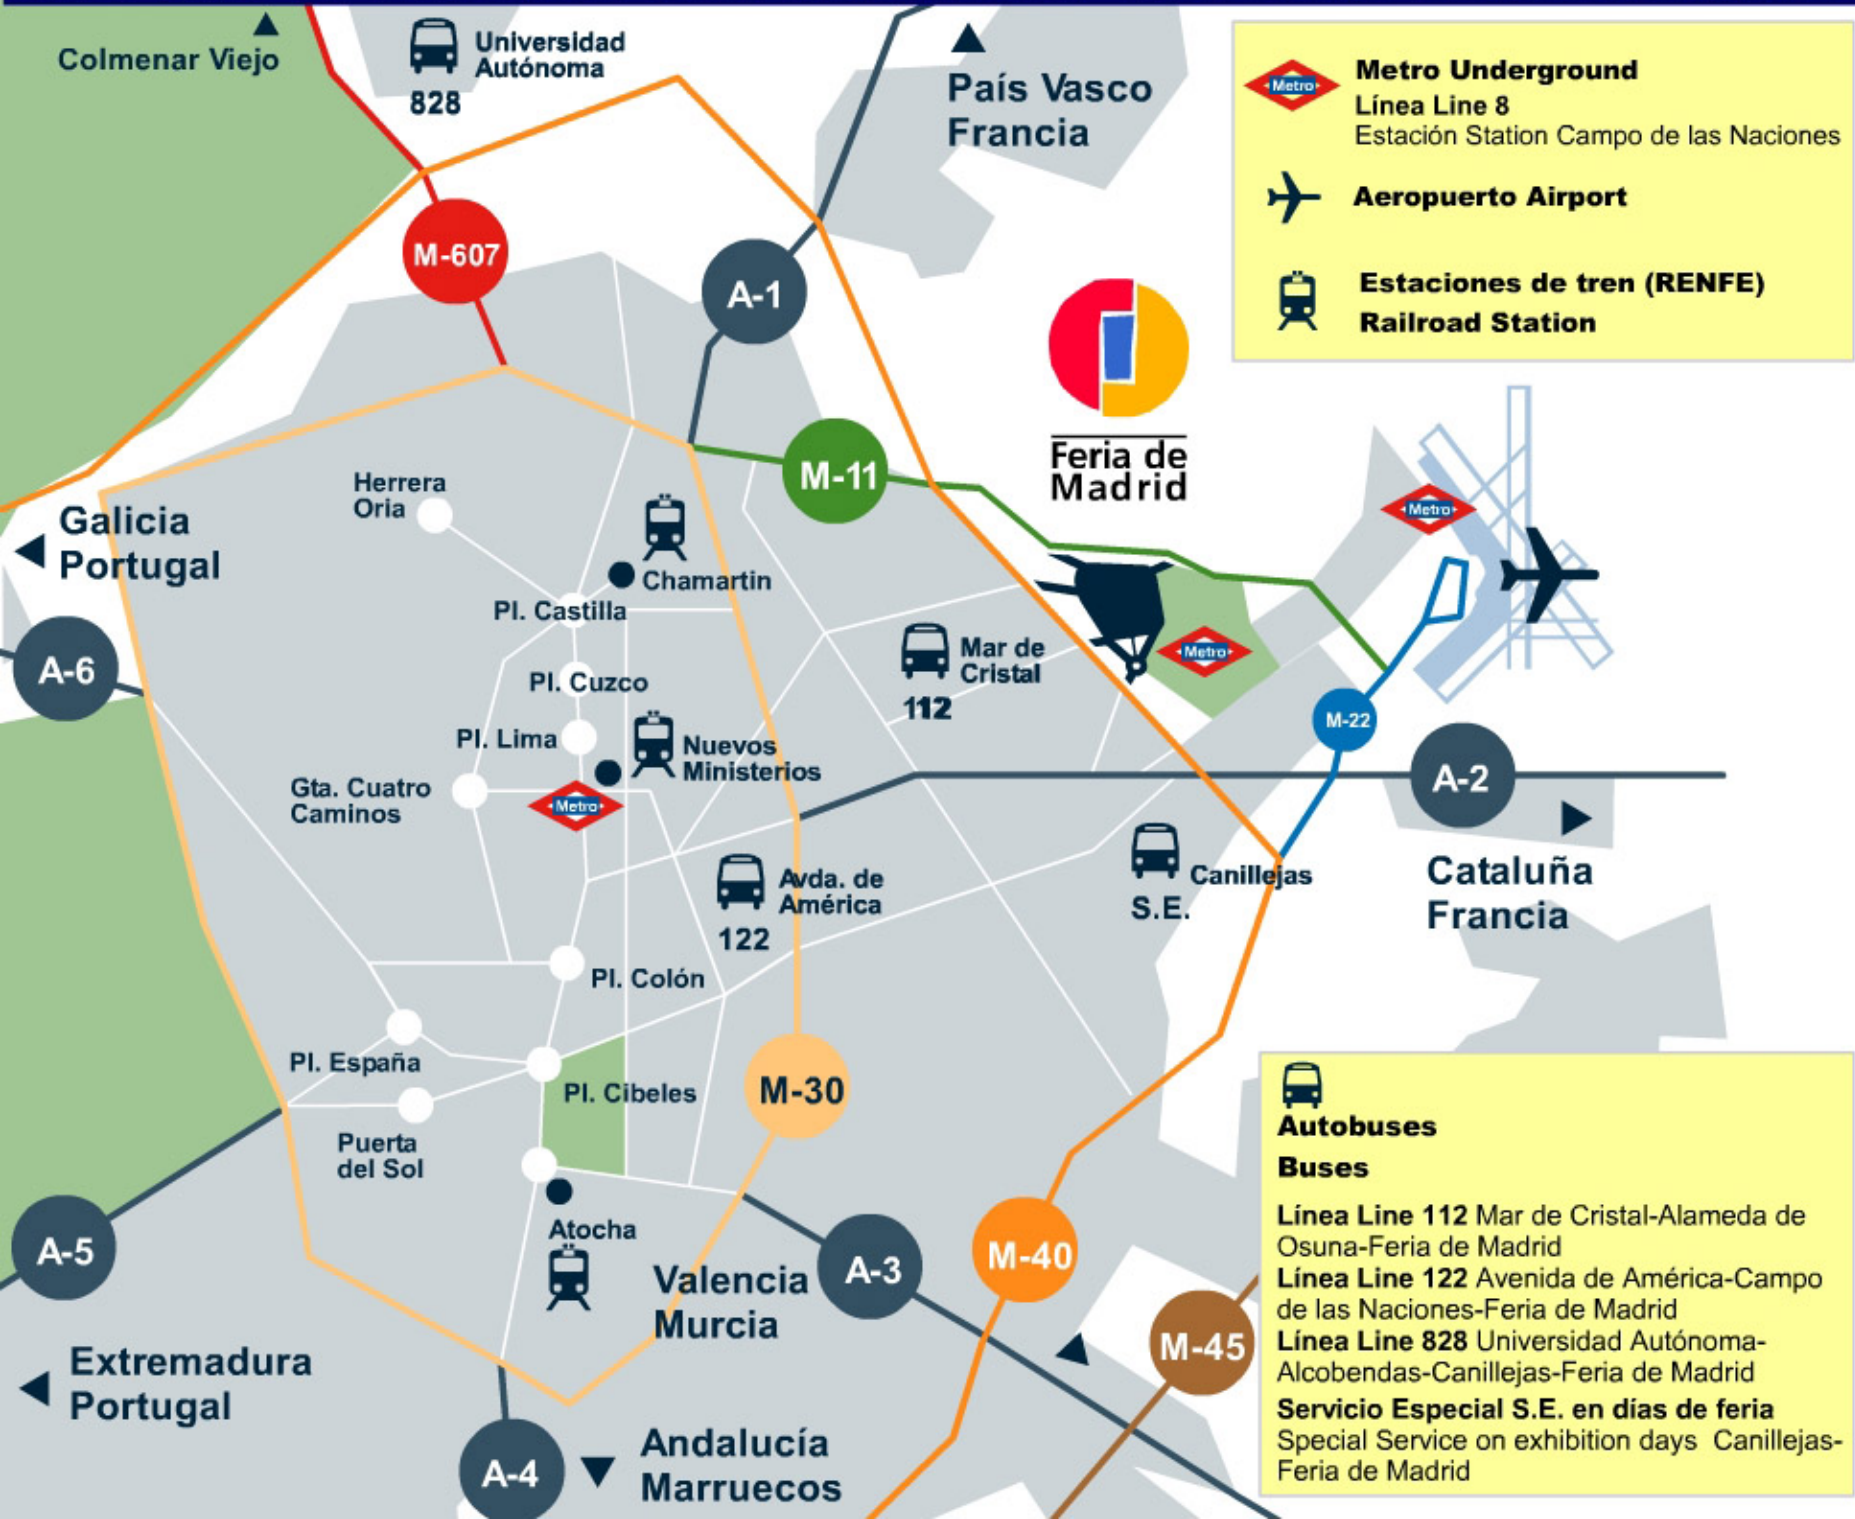

Transporte público a Feria de Madrid - Public transport to Feria de Madrid
Pulse sobre los iconos para obtener información - Press on the icons to obtain data

Metro Underground
 Línea Line 8
 Estación Station Campo de las Naciones

Aeropuerto Airport

Estaciones de tren (RENFE)
Railroad Station

Autobuses
Buses

Línea Line 112 Mar de Cristal-Alameda de Osuna-Feria de Madrid
Línea Line 122 Avenida de América-Campo de las Naciones-Feria de Madrid
Línea Line 828 Universidad Autónoma-Alcobendas-Canillejas-Feria de Madrid
Servicio Especial S.E. en días de feria
 Special Service on exhibition days Canillejas-Feria de Madrid