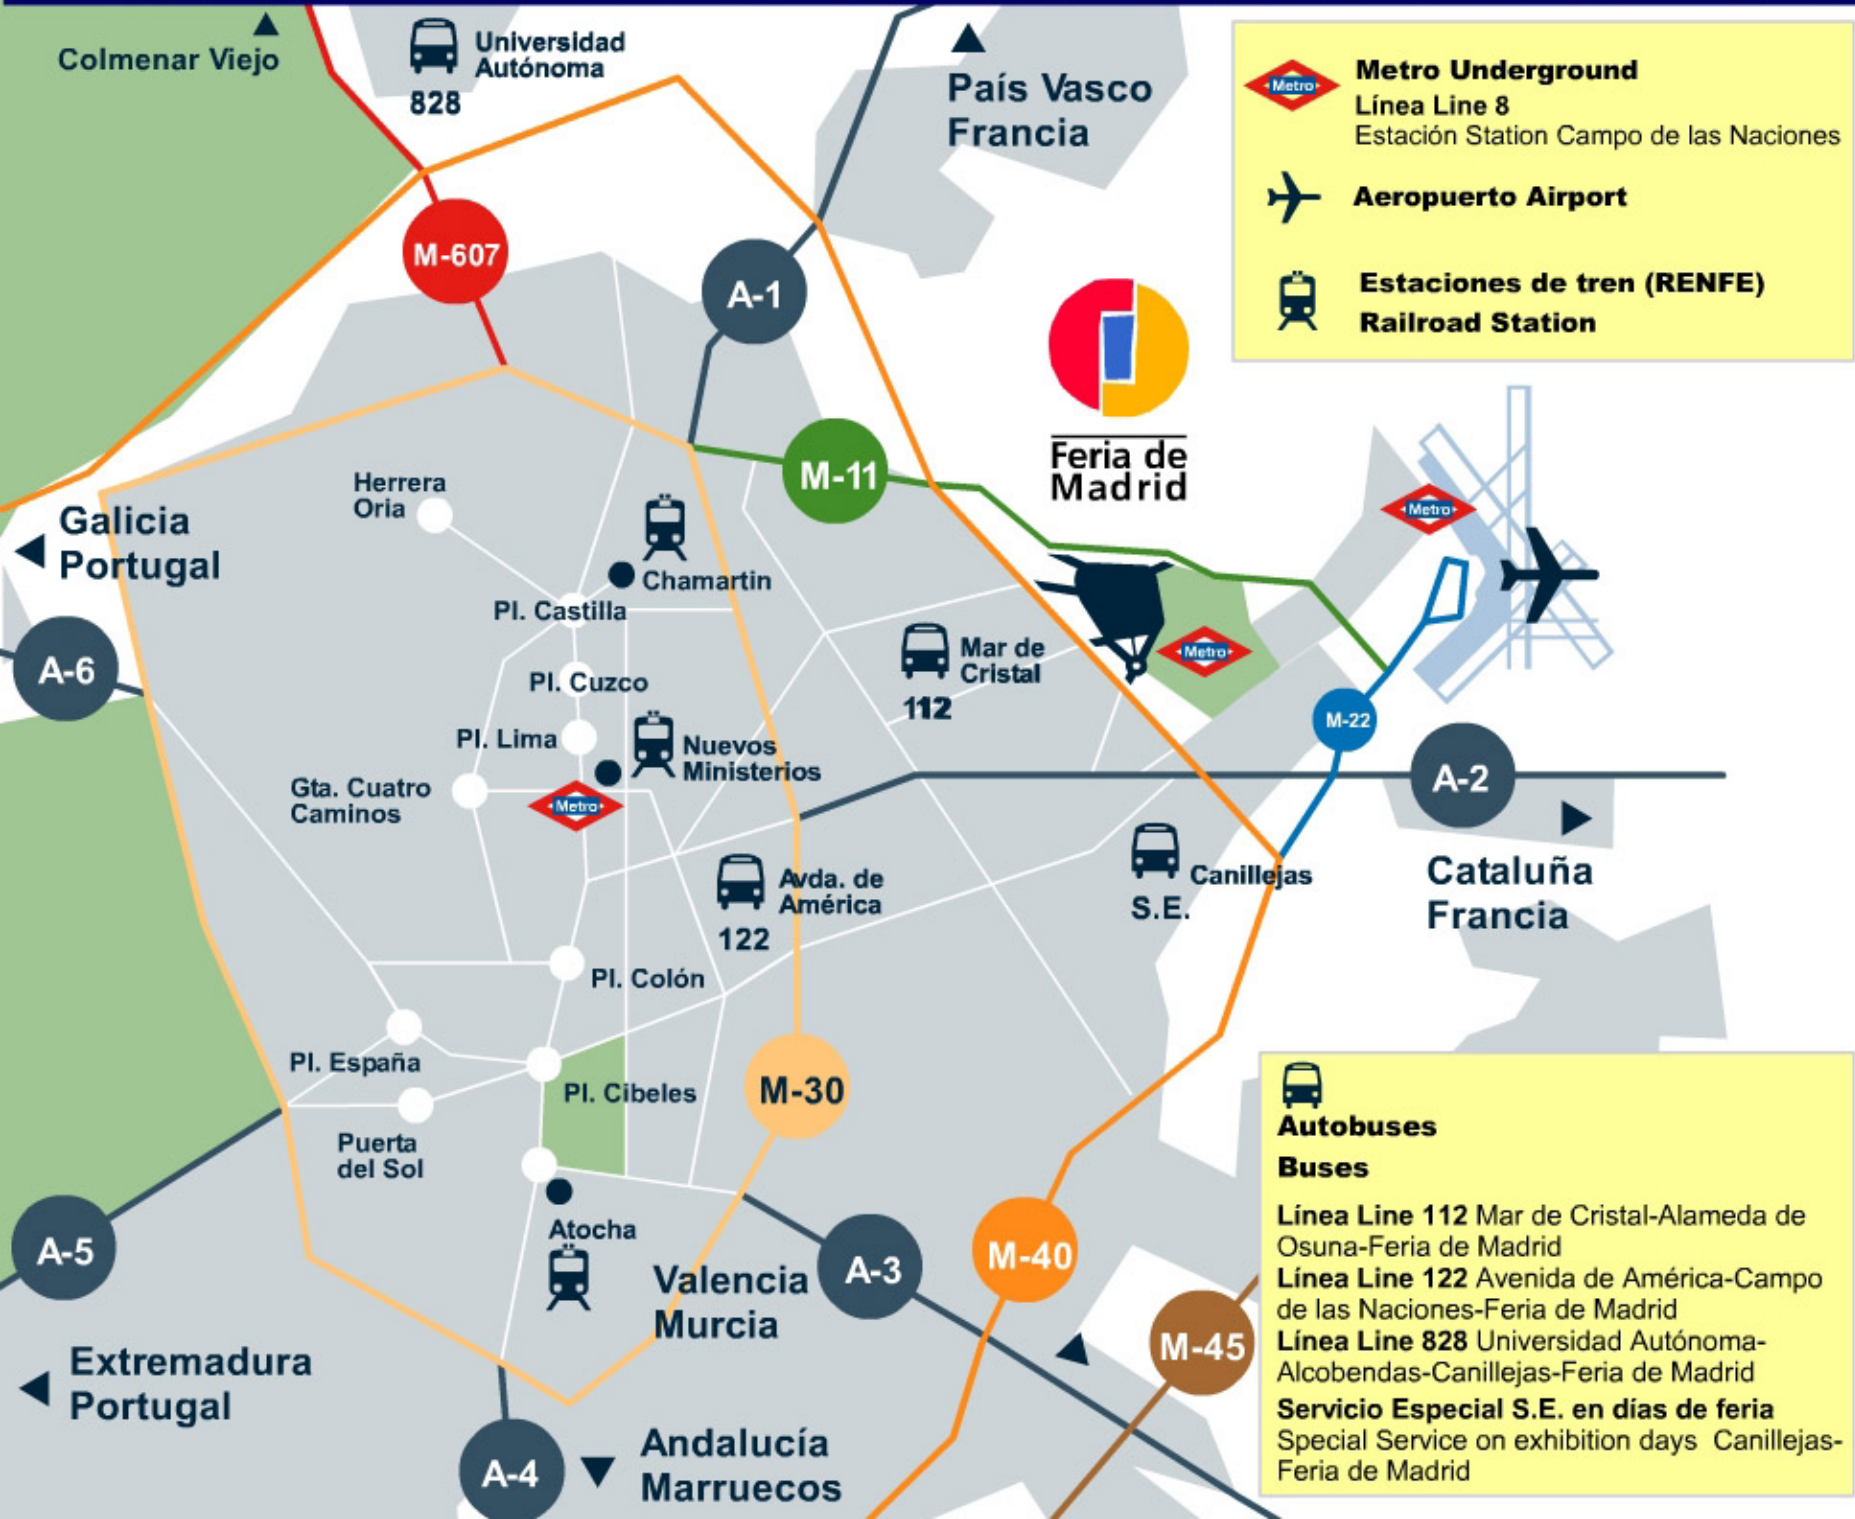

**Transporte público a Feria de Madrid - Public transport to Feria de Madrid**  
**Pulse sobre los iconos para obtener información - Press on the icons to obtain data**

**Metro Underground**  
 Línea Line 8  
 Estación Station Campo de las Naciones

**Aeropuerto Airport**

**Estaciones de tren (RENFE)**  
**Railroad Station**

**Autobuses**  
**Buses**

**Línea Line 112** Mar de Cristal-Alameda de Osuna-Feria de Madrid  
**Línea Line 122** Avenida de América-Campo de las Naciones-Feria de Madrid  
**Línea Line 828** Universidad Autónoma-Alcobendas-Canillejas-Feria de Madrid  
**Servicio Especial S.E. en días de feria**  
 Special Service on exhibition days Canillejas-Feria de Madrid